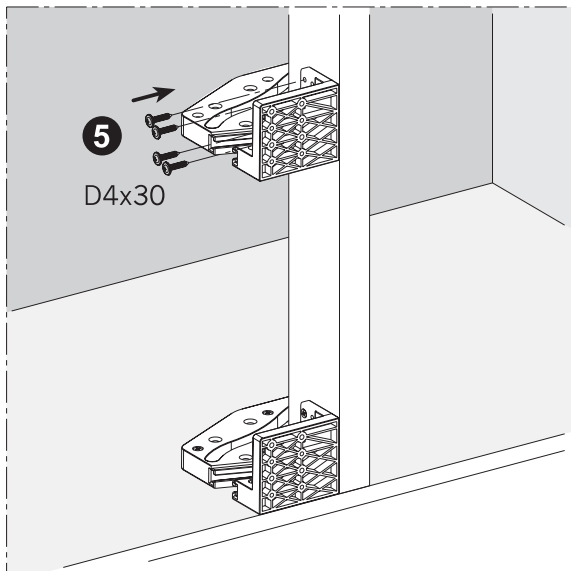

Montageanleitung Mounting Instruction Instructions de montage Istruzioni di Montaggio

pro(arc
PowerSlide[®]

"H"	"L"					"X"									
	555	600	640	685	725	224	256	288	320	352	384	416	448	480	
600 - 632	X					X	X	X							
633 - 664	X					X	X	X	X						
665 - 696		X				X	X	X	X	X					
697 - 728			X			X	X	X	X	X	X				
729 - 760				X		X	X	X	X	X	X	X			
761 - 792				X		X	X	X	X	X	X	X	X		
793 - 824					X	X	X	X	X	X	X	X	X	X	

2x

1x

4x

D4x35

8x

D4x30

4x

D4x20

"H"	"L"					"X"								
	555	600	640	685	725	224	256	288	320	352	384	416	448	480
600 - 632	X					X	X	X						
633 - 664	X					X	X	X	X					
665 - 696		X				X	X	X	X	X				
697 - 728			X			X	X	X	X	X	X			
729 - 760				X		X	X	X	X	X	X	X		
761 - 792				X		X	X	X	X	X	X	X	X	
793 - 824					X	X	X	X	X	X	X	X	X	X