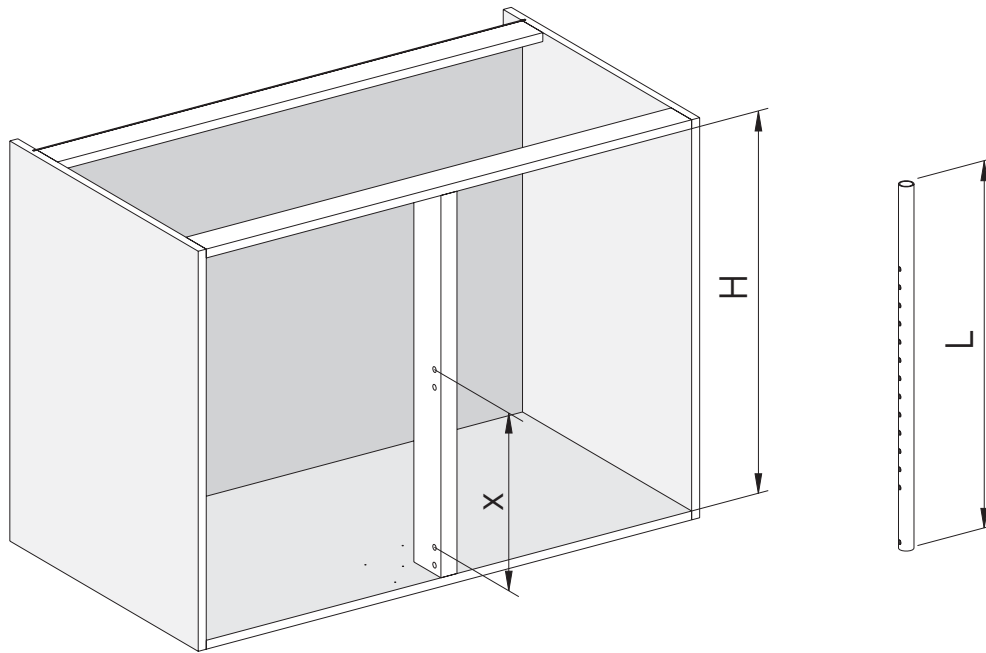

Montageanleitung Mounting Instruction Instructions de montage Istruzioni di Montaggio

pro(arc
PowerSlide[®]

"H"	"L"					"X"									
	555	600	640	685	725	224	256	288	320	352	384	416	448	480	
600 - 632	X					X	X	X							
633 - 664	X					X	X	X	X						
665 - 696		X				X	X	X	X	X					
697 - 728			X			X	X	X	X	X	X				
729 - 760				X		X	X	X	X	X	X	X			
761 - 792				X		X	X	X	X	X	X	X	X		
793 - 824					X	X	X	X	X	X	X	X	X	X	

2x

1x

4x

D4x35

8x

D4x30

4x

D4x20