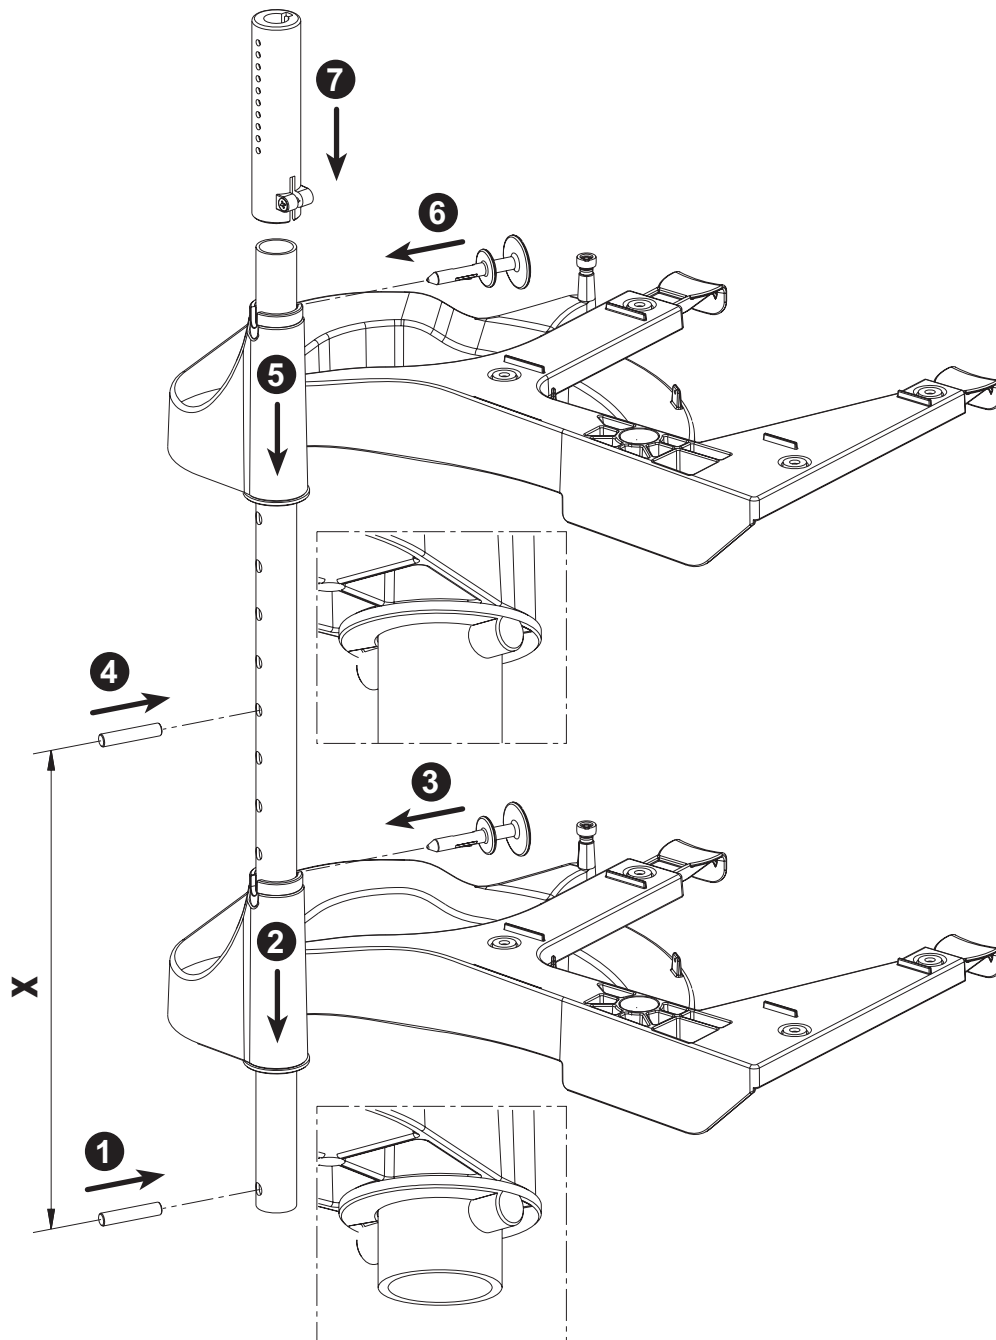

Montageanleitung Mounting Instruction Instructions de montage Istruzioni di Montaggio

pro(arc
PowerSlide[®]

"H"	"L"					"X"									
	555	600	640	685	725	224	256	288	320	352	384	416	448	480	
600 - 632	X					X	X	X							
633 - 664	X					X	X	X	X						
665 - 696		X				X	X	X	X	X					
697 - 728			X			X	X	X	X	X	X				
729 - 760				X		X	X	X	X	X	X	X			
761 - 792				X		X	X	X	X	X	X	X	X		
793 - 824					X	X	X	X	X	X	X	X	X	X	

2x

1x

4x

D4x35

8x

D4x30

4x

D4x20

"H"	"L"					"X"								
	555	600	640	685	725	224	256	288	320	352	384	416	448	480
600 - 632	X					X	X	X						
633 - 664	X					X	X	X	X					
665 - 696		X				X	X	X	X	X				
697 - 728			X			X	X	X	X	X	X			
729 - 760				X		X	X	X	X	X	X	X		
761 - 792				X		X	X	X	X	X	X	X	X	
793 - 824					X	X	X	X	X	X	X	X	X	X