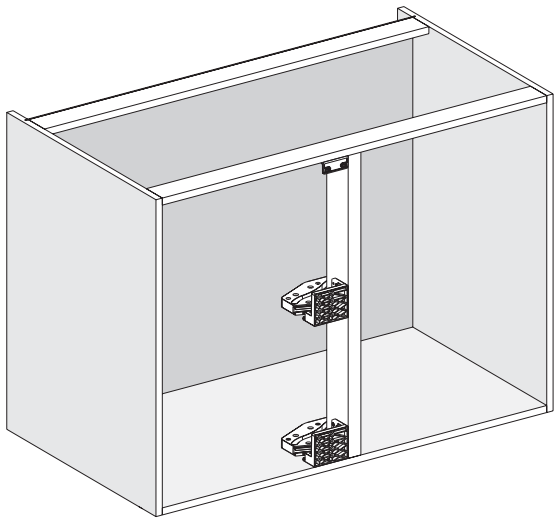

Montageanleitung Mounting Instruction Instructions de montage Istruzioni di Montaggio

pro(arc
PowerSlide[®]

"H"	"L"					"X"									
	555	600	640	685	725	224	256	288	320	352	384	416	448	480	
600 - 632	X					X	X	X							
633 - 664	X					X	X	X	X						
665 - 696		X				X	X	X	X	X					
697 - 728			X			X	X	X	X	X	X				
729 - 760				X		X	X	X	X	X	X	X			
761 - 792				X		X	X	X	X	X	X	X	X		
793 - 824					X	X	X	X	X	X	X	X	X	X	

2x

1x

4x

D4x35

8x

D4x30

4x

D4x20