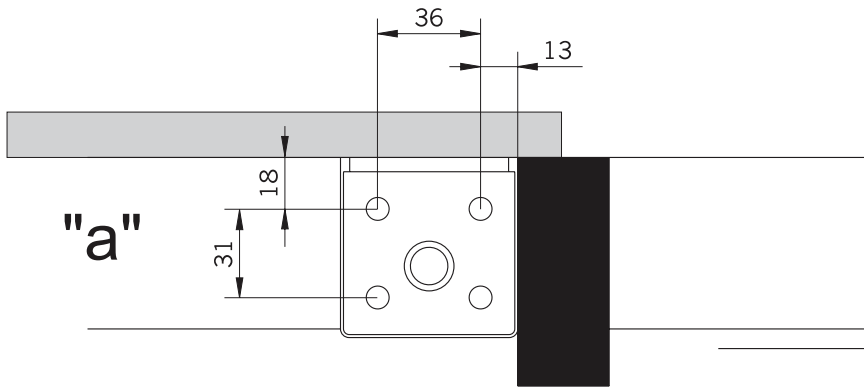

Montageanleitung Mounting Instruction Instructions de montage Istruzioni di Montaggio

pro(arc
PowerSlide[®]

"H"	"L"					"X"									
	555	600	640	685	725	224	256	288	320	352	384	416	448	480	
600 - 632	X					X	X	X							
633 - 664	X					X	X	X	X						
665 - 696		X				X	X	X	X	X					
697 - 728			X			X	X	X	X	X	X				
729 - 760				X		X	X	X	X	X	X	X			
761 - 792				X		X	X	X	X	X	X	X	X		
793 - 824					X	X	X	X	X	X	X	X	X	X	

2x

1x

4x

D4x35

8x

D4x30

4x

D4x20

"H"	"L"					"X"								
	555	600	640	685	725	224	256	288	320	352	384	416	448	480
600 - 632	X					X	X	X						
633 - 664	X					X	X	X	X					
665 - 696		X				X	X	X	X	X				
697 - 728			X			X	X	X	X	X	X			
729 - 760				X		X	X	X	X	X	X	X		
761 - 792				X		X	X	X	X	X	X	X	X	
793 - 824					X	X	X	X	X	X	X	X	X	X