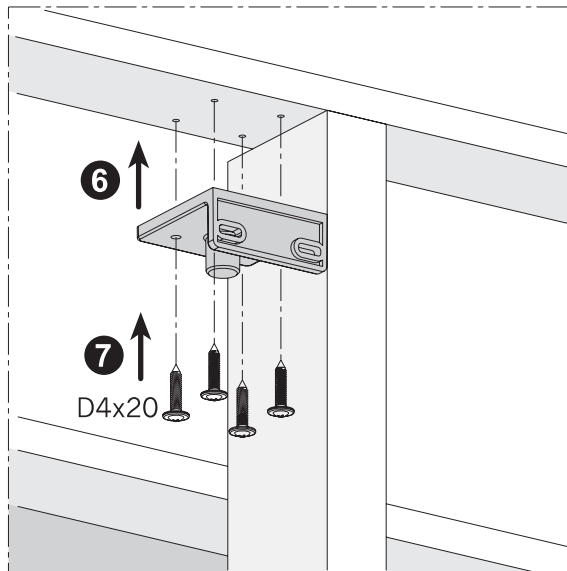

Montageanleitung Mounting Instruction Instructions de montage Istruzioni di Montaggio

pro(arc
PowerSlide[®]

"H"	"L"					"X"									
	555	600	640	685	725	224	256	288	320	352	384	416	448	480	
600 - 632	X					X	X	X							
633 - 664	X					X	X	X	X						
665 - 696		X				X	X	X	X	X					
697 - 728			X			X	X	X	X	X	X				
729 - 760				X		X	X	X	X	X	X	X			
761 - 792				X		X	X	X	X	X	X	X	X		
793 - 824					X	X	X	X	X	X	X	X	X	X	