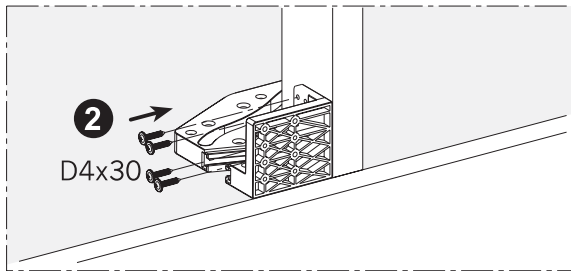

Montageanleitung Mounting Instruction Instructions de montage Istruzioni di Montaggio

pro(arc
PowerSlide[®]

"H"	"L"					"X"									
	555	600	640	685	725	224	256	288	320	352	384	416	448	480	
600 - 632	X					X	X	X							
633 - 664	X					X	X	X	X						
665 - 696		X				X	X	X	X	X					
697 - 728			X			X	X	X	X	X	X				
729 - 760				X		X	X	X	X	X	X	X			
761 - 792				X		X	X	X	X	X	X	X	X		
793 - 824					X	X	X	X	X	X	X	X	X	X	

2x

1x

4x

D4x35

8x

D4x30

4x

D4x20