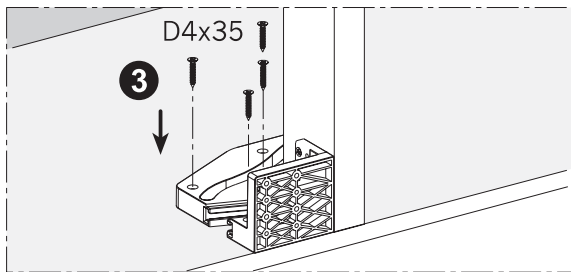

Montageanleitung Mounting Instruction Instructions de montage Istruzioni di Montaggio

pro(arc
PowerSlide[®]

"H"	"L"					"X"									
	555	600	640	685	725	224	256	288	320	352	384	416	448	480	
600 - 632	X					X	X	X							
633 - 664	X					X	X	X	X						
665 - 696		X				X	X	X	X	X					
697 - 728			X			X	X	X	X	X	X				
729 - 760				X		X	X	X	X	X	X	X			
761 - 792				X		X	X	X	X	X	X	X	X		
793 - 824					X	X	X	X	X	X	X	X	X	X	

2x

1x

4x

D4x35

8x

D4x30

4x

D4x20