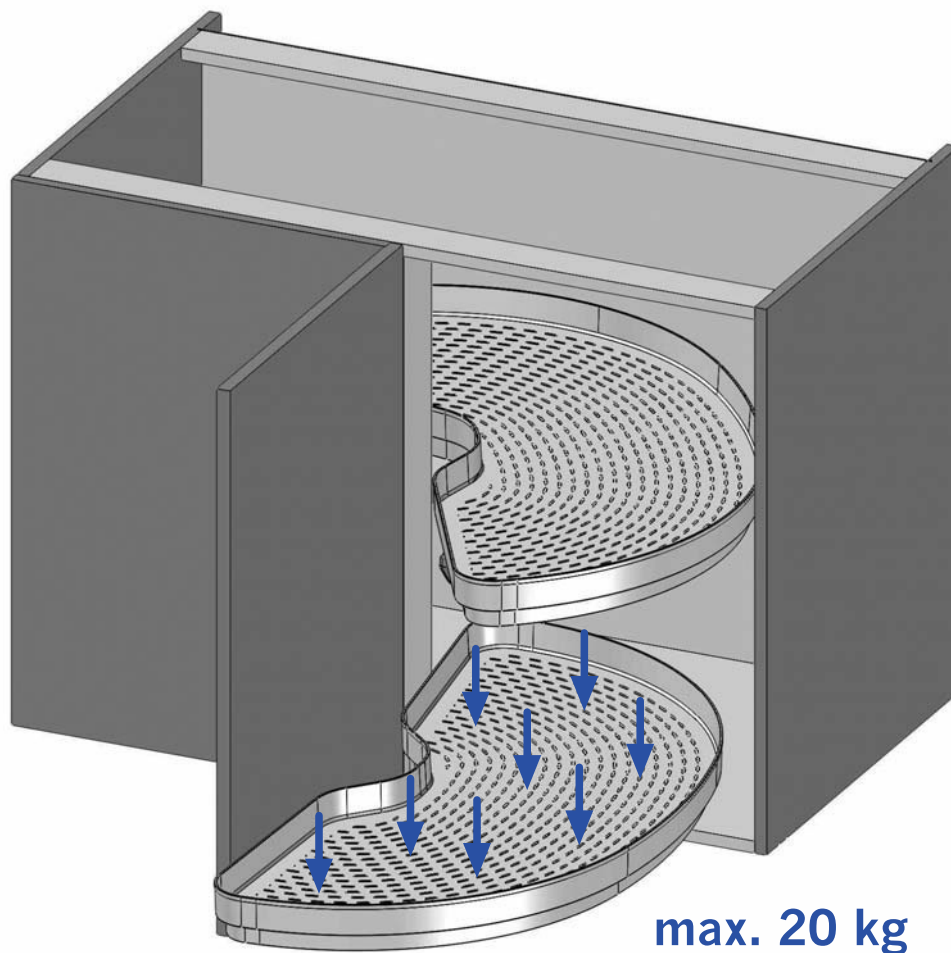

Montageanleitung Mounting Instruction Instructions de montage Istruzioni di Montaggio

pro(arc
PowerSlide[®]

"H"	"L"					"X"									
	555	600	640	685	725	224	256	288	320	352	384	416	448	480	
600 - 632	X					X	X	X							
633 - 664	X					X	X	X	X						
665 - 696		X				X	X	X	X	X					
697 - 728			X			X	X	X	X	X	X				
729 - 760				X		X	X	X	X	X	X	X			
761 - 792				X		X	X	X	X	X	X	X	X		
793 - 824					X	X	X	X	X	X	X	X	X	X	

2x

1x

4x

D4x35

8x

D4x30

4x

D4x20