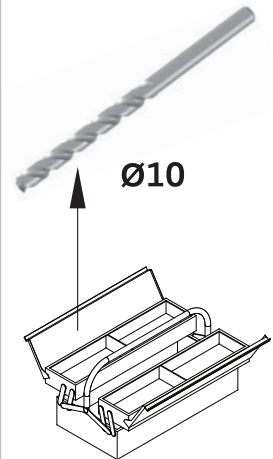

Montageanleitung Mounting Instruction Instructions de montage Istruzioni di Montaggio

pro(arc
PowerSlide[®]

"H"	"L"					"X"									
	555	600	640	685	725	224	256	288	320	352	384	416	448	480	
600 - 632	X					X	X	X							
633 - 664	X					X	X	X	X						
665 - 696		X				X	X	X	X	X					
697 - 728			X			X	X	X	X	X	X				
729 - 760				X		X	X	X	X	X	X	X			
761 - 792				X		X	X	X	X	X	X	X	X		
793 - 824					X	X	X	X	X	X	X	X	X	X	

2x

1x

4x

D4x35

8x

D4x30

4x

D4x20