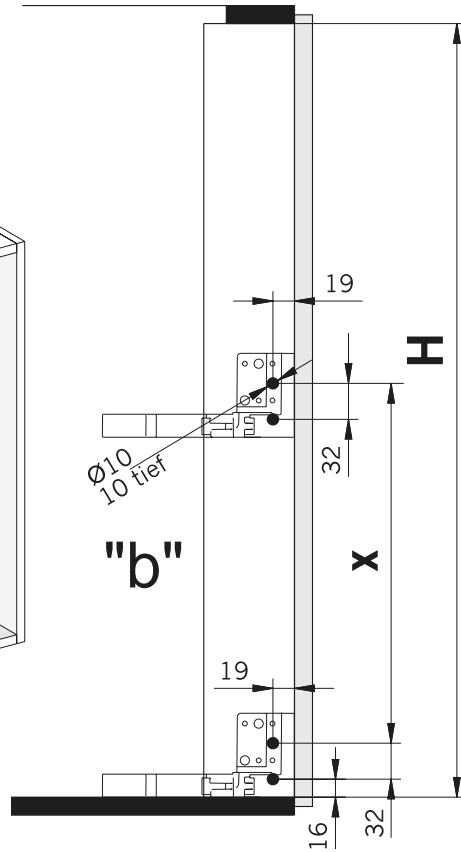

Montageanleitung Mounting Instruction Instructions de montage Istruzioni di Montaggio

pro(arc
PowerSlide[®]

"H"	"L"					"X"									
	555	600	640	685	725	224	256	288	320	352	384	416	448	480	
600 - 632	X					X	X	X							
633 - 664	X					X	X	X	X						
665 - 696		X				X	X	X	X	X					
697 - 728			X			X	X	X	X	X	X				
729 - 760				X		X	X	X	X	X	X	X			
761 - 792				X		X	X	X	X	X	X	X	X		
793 - 824					X	X	X	X	X	X	X	X	X	X	

2x

1x

4x

D4x35

8x

D4x30

4x

D4x20

"H"	"L"					"X"								
	555	600	640	685	725	224	256	288	320	352	384	416	448	480
600 - 632	X					X	X	X						
633 - 664	X					X	X	X	X					
665 - 696		X				X	X	X	X	X				
697 - 728			X			X	X	X	X	X	X			
729 - 760				X		X	X	X	X	X	X	X		
761 - 792				X		X	X	X	X	X	X	X	X	
793 - 824					X	X	X	X	X	X	X	X	X	X