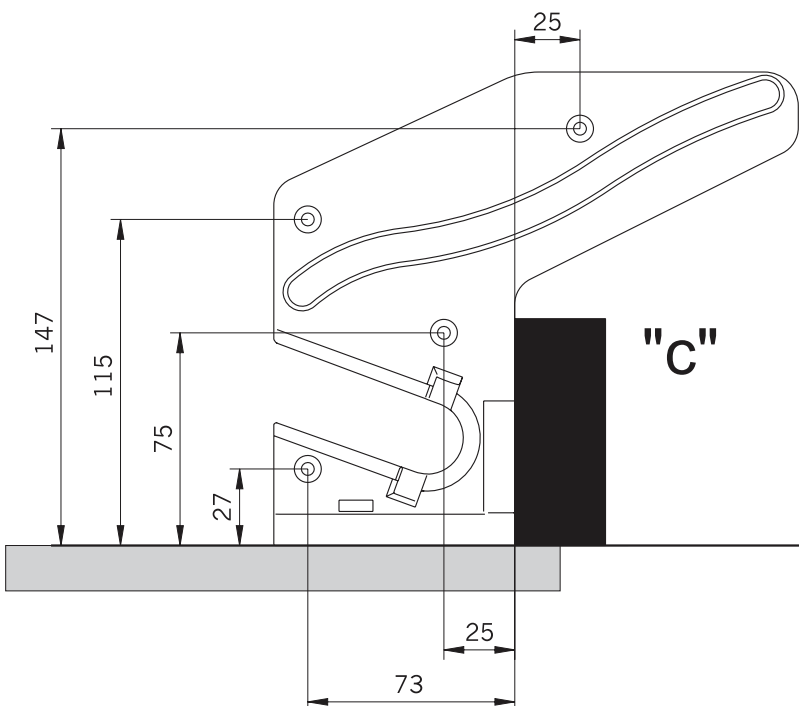

Montageanleitung Mounting Instruction Instructions de montage Istruzioni di Montaggio

pro(arc
PowerSlide[®]

"H"	"L"					"X"									
	555	600	640	685	725	224	256	288	320	352	384	416	448	480	
600 - 632	X					X	X	X							
633 - 664	X					X	X	X	X						
665 - 696		X				X	X	X	X	X					
697 - 728			X			X	X	X	X	X	X				
729 - 760				X		X	X	X	X	X	X	X			
761 - 792				X		X	X	X	X	X	X	X	X		
793 - 824					X	X	X	X	X	X	X	X	X	X	

2x

1x

4x

D4x35

8x

D4x30

4x

D4x20

"H"	"L"					"X"								
	555	600	640	685	725	224	256	288	320	352	384	416	448	480
600 - 632	X					X	X	X						
633 - 664	X					X	X	X	X					
665 - 696		X				X	X	X	X	X				
697 - 728			X			X	X	X	X	X	X			
729 - 760				X		X	X	X	X	X	X	X		
761 - 792				X		X	X	X	X	X	X	X	X	
793 - 824					X	X	X	X	X	X	X	X	X	X