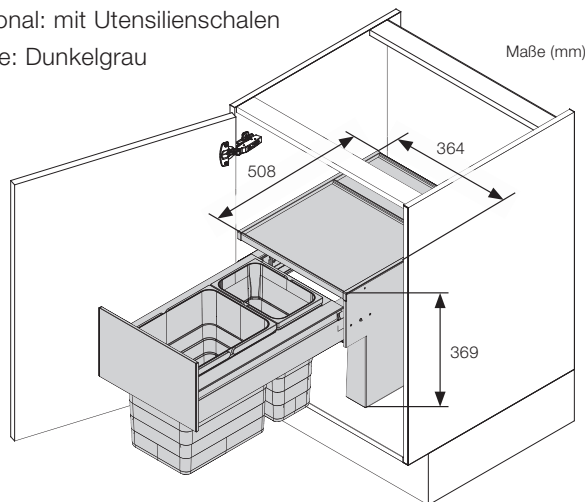

Abfall- und Wasser-Management gut organisiert

Speziell für Wasser-Management-Systeme im Spülenunterschrank.

Merkmale

- Lässt ausreichend Platz für Wasser-Management-Systeme
- Lieferung als Komplettsset
- Design Auszugsfront
- Einbau hinter der Drehtür oder Auszugsfront
- Set bestehend aus einem 17-Liter- und einem 8-Liter-Abfallbehälter
- Einfache Montage an Korpusseite (links oder rechts) oder "Stand-alone" mit zweiter Metallseite
- Optional: mit Utensilienschalen
- Farbe: Dunkelgrau

Typenübersicht eins2acht

Artikel-Nr.	Verpackung	Farbe
6021.XX XXXXX	1 Set / Karton	Dunkelgrau
2287.99 10111	Utensilienschale 40x20 cm	Dunkelgrau
2289.99 10111	Utensilienschale 30x10 cm	Dunkelgrau