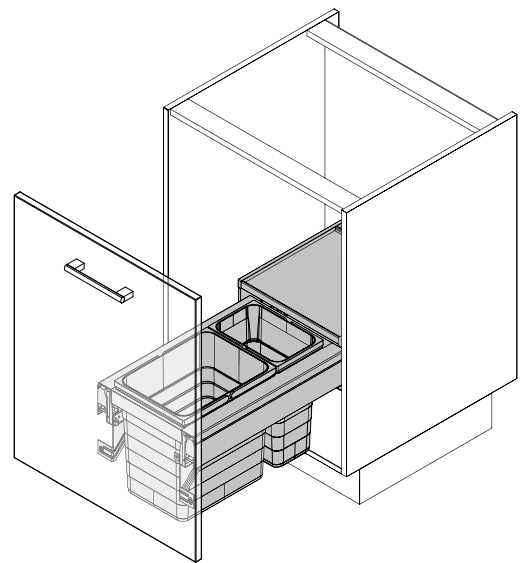

Abfall- und Wasser-Management gut organisiert

Speziell für Wasser-Management-Systeme im Spülenunterschrank.

Merkmale

- Lässt ausreichend Platz für Wasser-Management-Systeme
- Lieferung als Komplettsset
- Design Auszugsfront
- Einbau hinter der Drehtür oder Auszugsfront
- Set bestehend aus einem 17-Liter- und einem 8-Liter-Abfallbehälter
- Einfache Montage an Korpusseite (links oder rechts) oder "Stand-alone" mit zweiter Metallseite
- Optional: mit Utensilienschalen
- Farbe: Dunkelgrau

Typenübersicht eins2acht

Artikel-Nr.	Verpackung	Farbe
6021.XX XXXXX	1 Set / Karton	Dunkelgrau
2287.99 10111	Utensilienschale 40x20 cm	Dunkelgrau
2289.99 10111	Utensilienschale 30x10 cm	Dunkelgrau